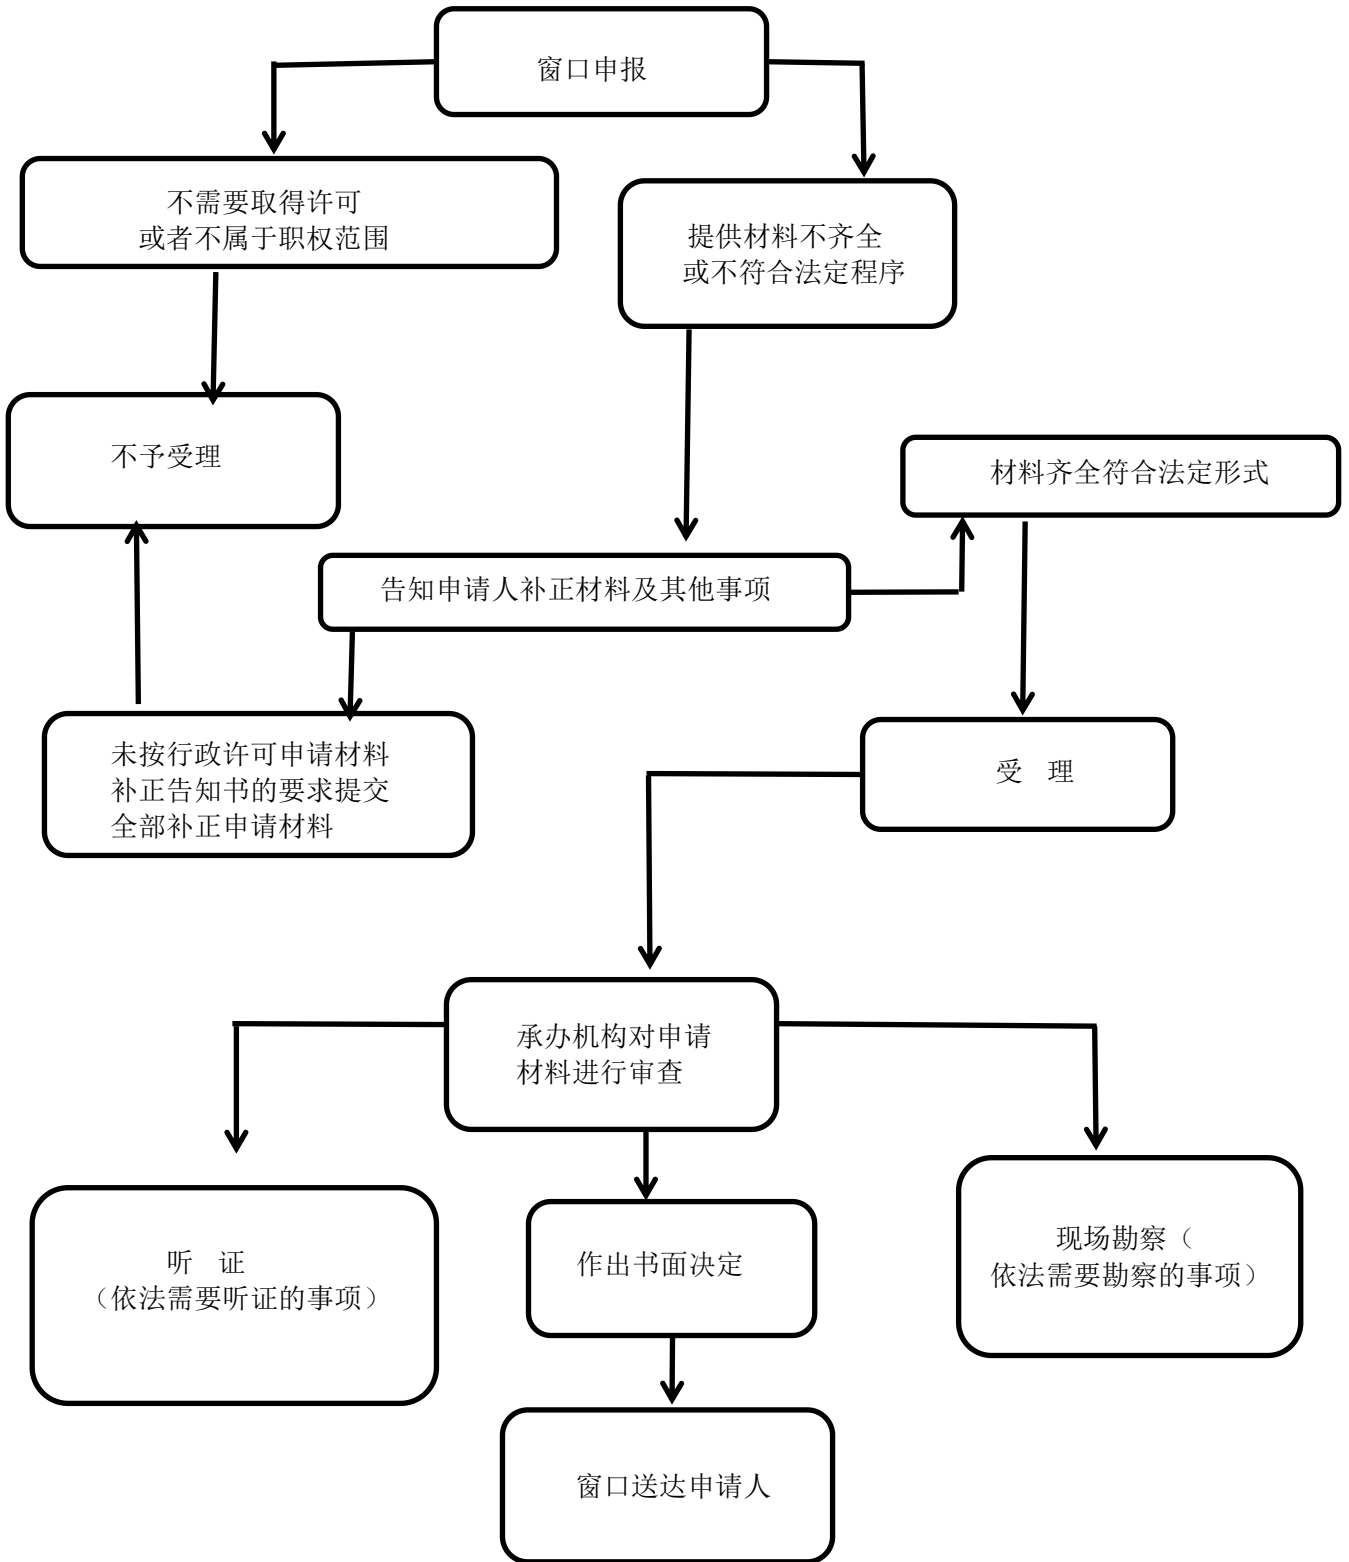

滑县城市管理局行政职权运行流程图

行政许可类

行政处罚类

1. 一般案件流程图

2、简易案件流程图

行政征收类流程图
(建筑垃圾处置费征收)

行政强制类执行流程图