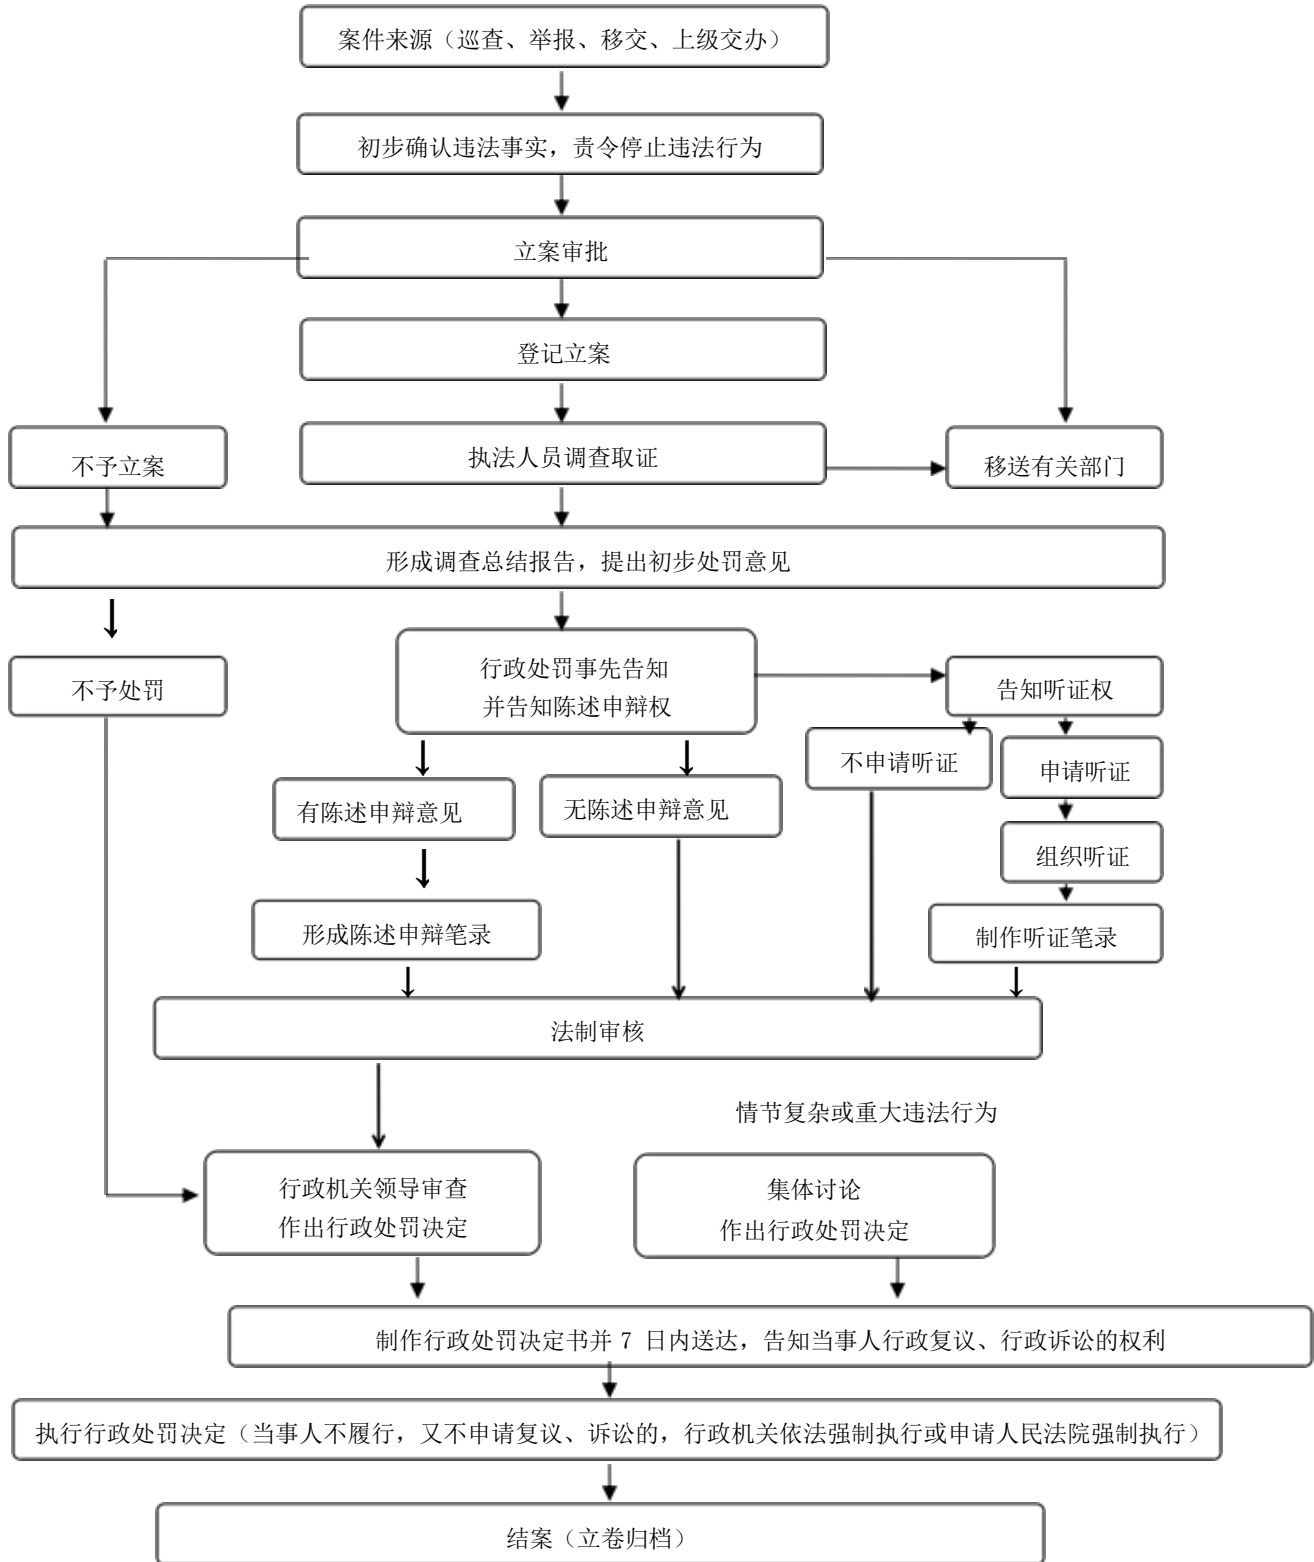

滑县城市管理局行政职权运行流程图

行政许可类

行政处罚类

1. 一般案件流程图

2、简易案件流程图

行政征收类流程图
(建筑垃圾处置费征收)

行政强制类执行流程图