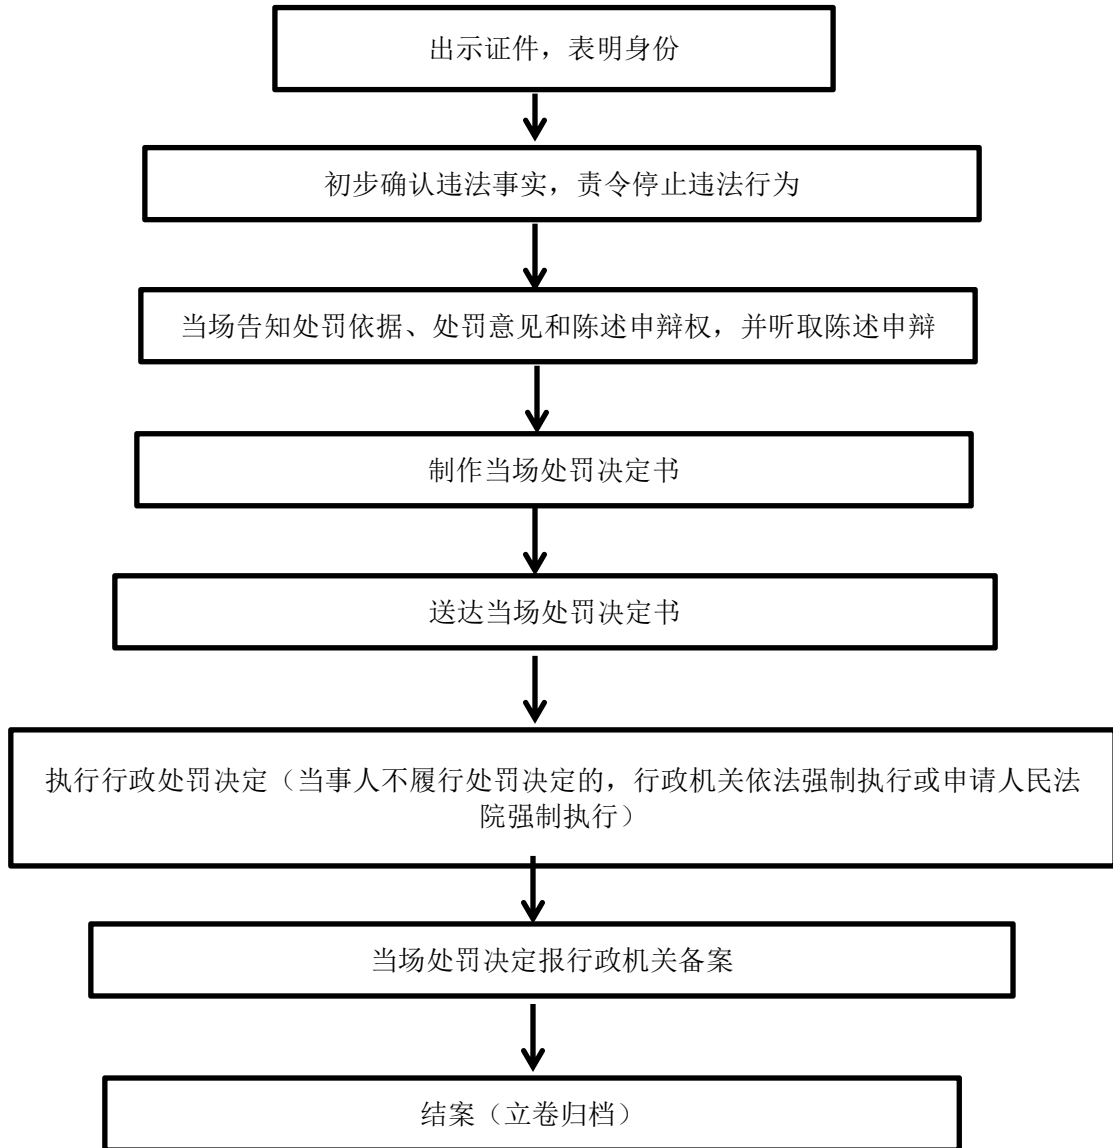

滑县城市管理局行政职权运行流程图

行政许可类

行政处罚类

1. 一般案件流程图

2、简易案件流程图

行政征收类流程图
(建筑垃圾处置费征收)

行政强制类执行流程图