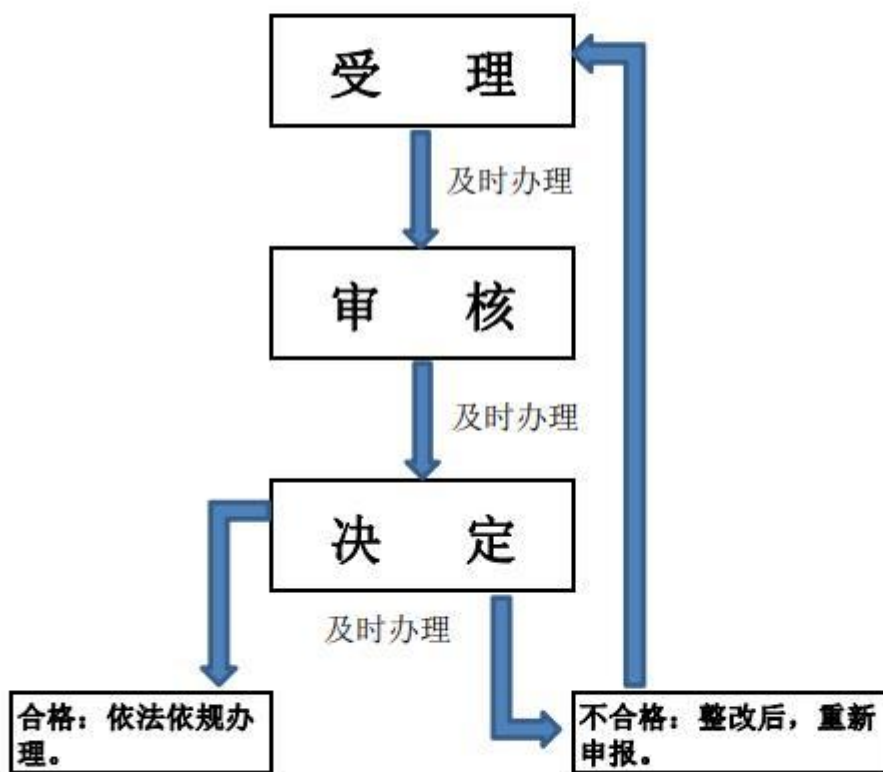

滑县教育局行政职权运行流程图

实施中等及中等以下学历教育、学前教育、自学考试助学及其他文化教育的学校设立、变更和终止审批流程图

我要办《对发展教育事业做出突出贡献的市级奖励》事项

我要办《民办高中、中专办学许可证年度检查》事项

我要办《普通高中学业水平考试成绩证明（会考成绩证明）》事项

毕（结）业证书遗失办 理、学历证明确认流程图