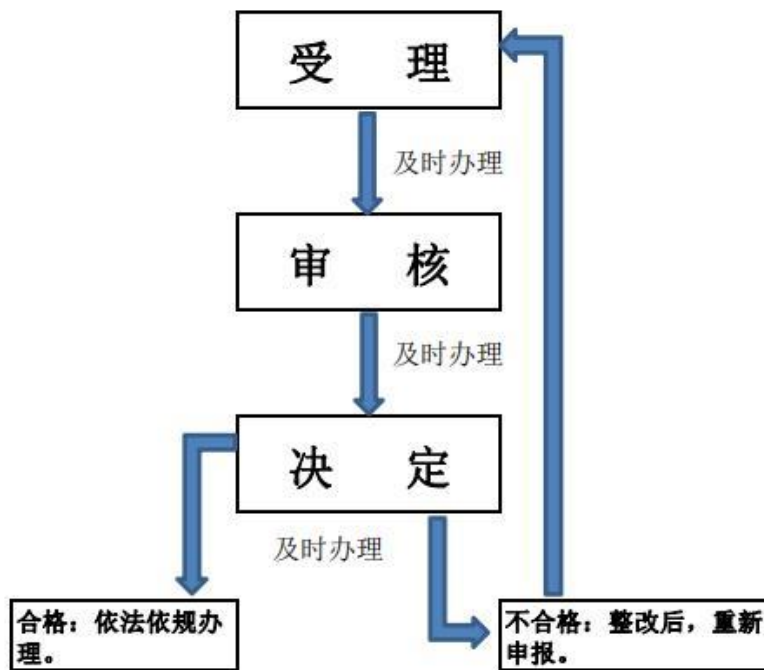

滑县教育局行政职权运行流程图

实施中等及中等以下学历教育、学前教育、自学考试助学及其他文化教育的学校设立、变更和终止审批流程图

我要办《对发展教育事业做出突出贡献的市级奖励》事项

我要办《民办高中、中专办学许可证年度检查》事项

我要办《普通高中学业水平考试成绩证明（会考成绩证明）》事项

毕（结）业证书遗失办 理、学历证明确认流程图