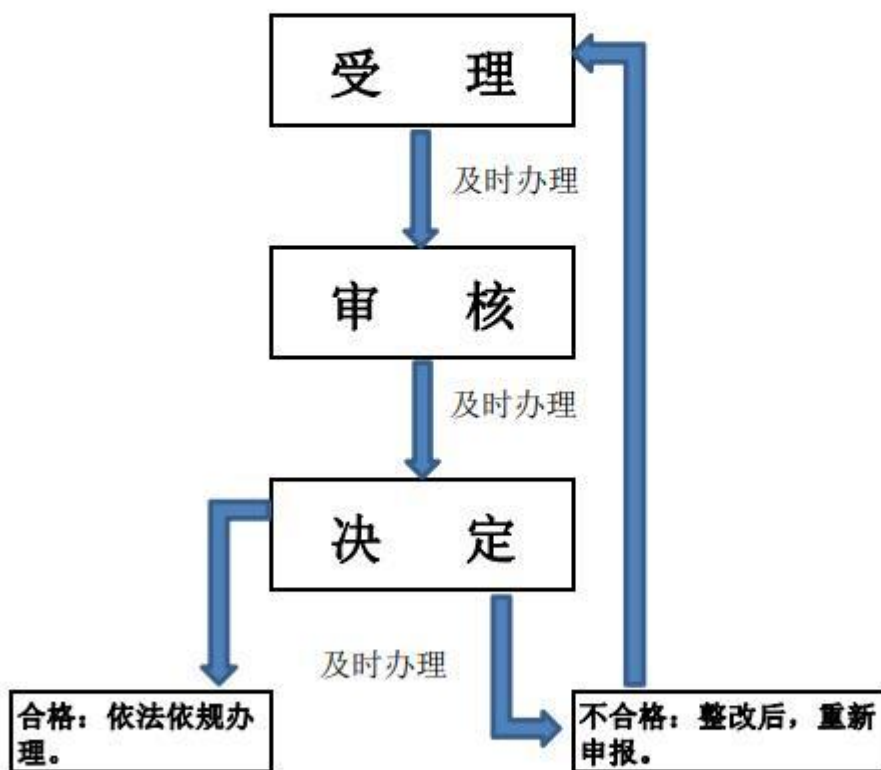

滑县教育局行政职权运行流程图

实施中等及中等以下学历教育、学前教育、自学考试助学及其他文化教育的学校设立、变更和终止审批流程图

我要办《对发展教育事业做出突出贡献的市级奖励》事项

我要办《民办高中、中专办学许可证年度检查》事项

我要办《普通高中学业水平考试成绩证明（会考成绩证明）》事项

毕（结）业证书遗失办 理、学历证明确认流程图