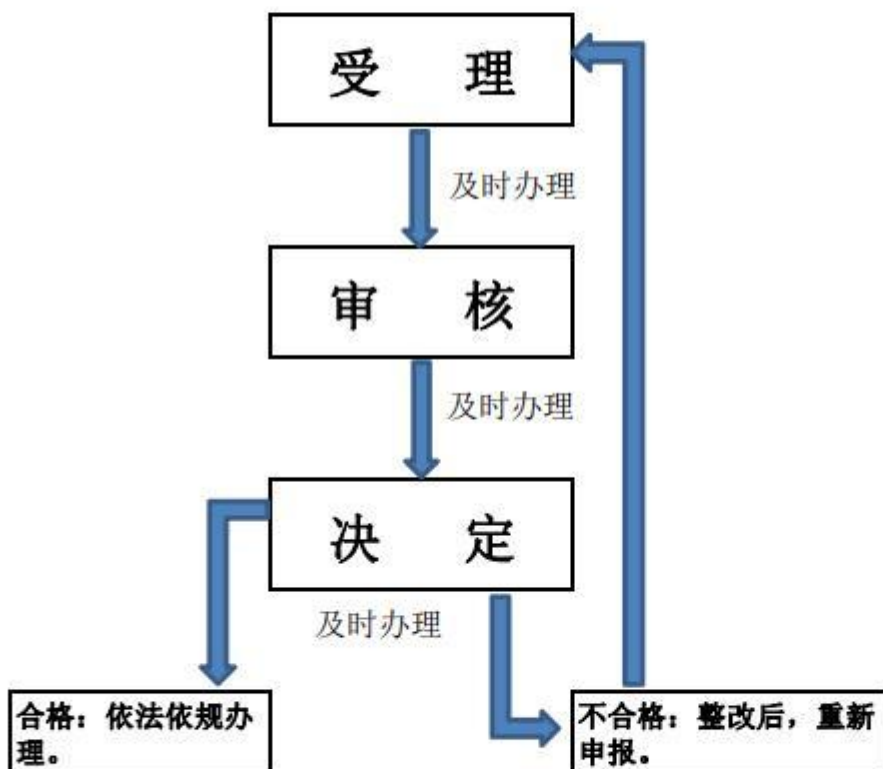

滑县教育局行政职权运行流程图

实施中等及中等以下学历教育、学前教育、自学考试助学及其他文化教育的学校设立、变更和终止审批流程图

我要办《对发展教育事业做出突出贡献的市级奖励》事项

我要办《民办高中、中专办学许可证年度检查》事项

我要办《普通高中学业水平考试成绩证明（会考成绩证明）》事项

毕（结）业证书遗失办 理、学历证明确认流程图